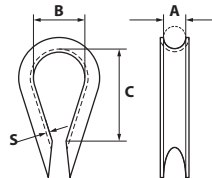

CÓDIGO	MEDIDA	Ø CABLE	A	B	C	E	F	H	L	D	PESO	
Code / Code	Measure / Mesure	Rope Ø / Ø Cable									Weight / Poids	
	m.m.	m.m.	m.m.	m.m.	m.m.	m.m.	m.m.	m.m.	m.m.	m.m.	Kg.	
741A404	4	3-4	22	14	8	7	3,5	12	22	4	0,01	1
741A405	5	5	24	16	9	8	4	15	24	5	0,02	1
741A406	6	6	30	18	11	10	5	18	33	6	0,03	1
741A408	8	8	33	20	12	10	5	20	35	6	0,04	1
741A410	10	10	37	22	14	13	6,5	22	43	8	0,07	1
741A412	12	12	45	25	16	17	8	30	54	10	0,12	1
741A414	14	14	46	27	18	17	8	30	54	10	0,15	1
741A416	16	16	53	30	20	17	8	30	65	10	0,20	1
741A420	20	19-20	58	33	22	19	10	35	80	12	0,27	1

AUTOSERVICIO / SELF-SERVICE / AUTO-SERVICE 

INOX. A-4 / S.S. AISI 316

CÓDIGO	MEDIDA		
Code / Code	Measure / Mesure		
	m.m.		
BF741A404	4	10	12
BF741A405	5	8	12
BF741A406	6	6	12
BF741A408	8	4	12

PEDIDO MÍNIMO 1 EMBALAJE / MINIMUM ORDER 1 PACKAGING
COMMANDE MINIMALE 1 EMBALLAGE / MINDESTBESTELLMENGE 1 VERPACKUNG

GUARDACABOS INOXIDABLE A-4

 STAINLESS STEEL AISI 316 THIMBLES
 COSSES COEUR EN ACIER INOX. A-4
 KAUSCHEN AUS ROSTFREIEM STAHL

CAJA / BOX / BOÎTE 

INOX. A-4 / S.S. AISI 316

CÓDIGO	MEDIDA	Ø CABLE	B	C	S	PESO	
Code / Code	Measure / Mesure	Rope Ø / Ø Cable				Weight / Poids	
	A					Kg.	
	m.m.	m.m.	m.m.	m.m.	m.m.		
GCA404	4	3-4	11	18	1,0	0,008	1
GCA405	5	5	14	20	1,2	0,010	1
GCA406	6	6	15	23	1,2	0,010	1
GCA408	8	8	18	29	1,5	0,020	1
GCA410	10	10	24	37	1,5	0,030	1
GCA412	12	12	29	50	1,5	0,040	1
GCA414	14	14	33	54	2,0	0,080	1
GCA416	16	16	37	64	2,0	0,120	1