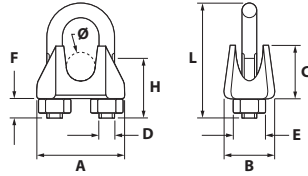

SUJETACABLES DIN 741 INOXIDABLE A-4

STAINLESS STEEL AISI 316 WIRE ROPE CLIPS
SERRE-CABLES À ÉTRIER EN ACIER INOX. A-4
DRAHTSEILKLEMMEN AUS ROSTFREIEM STAHL